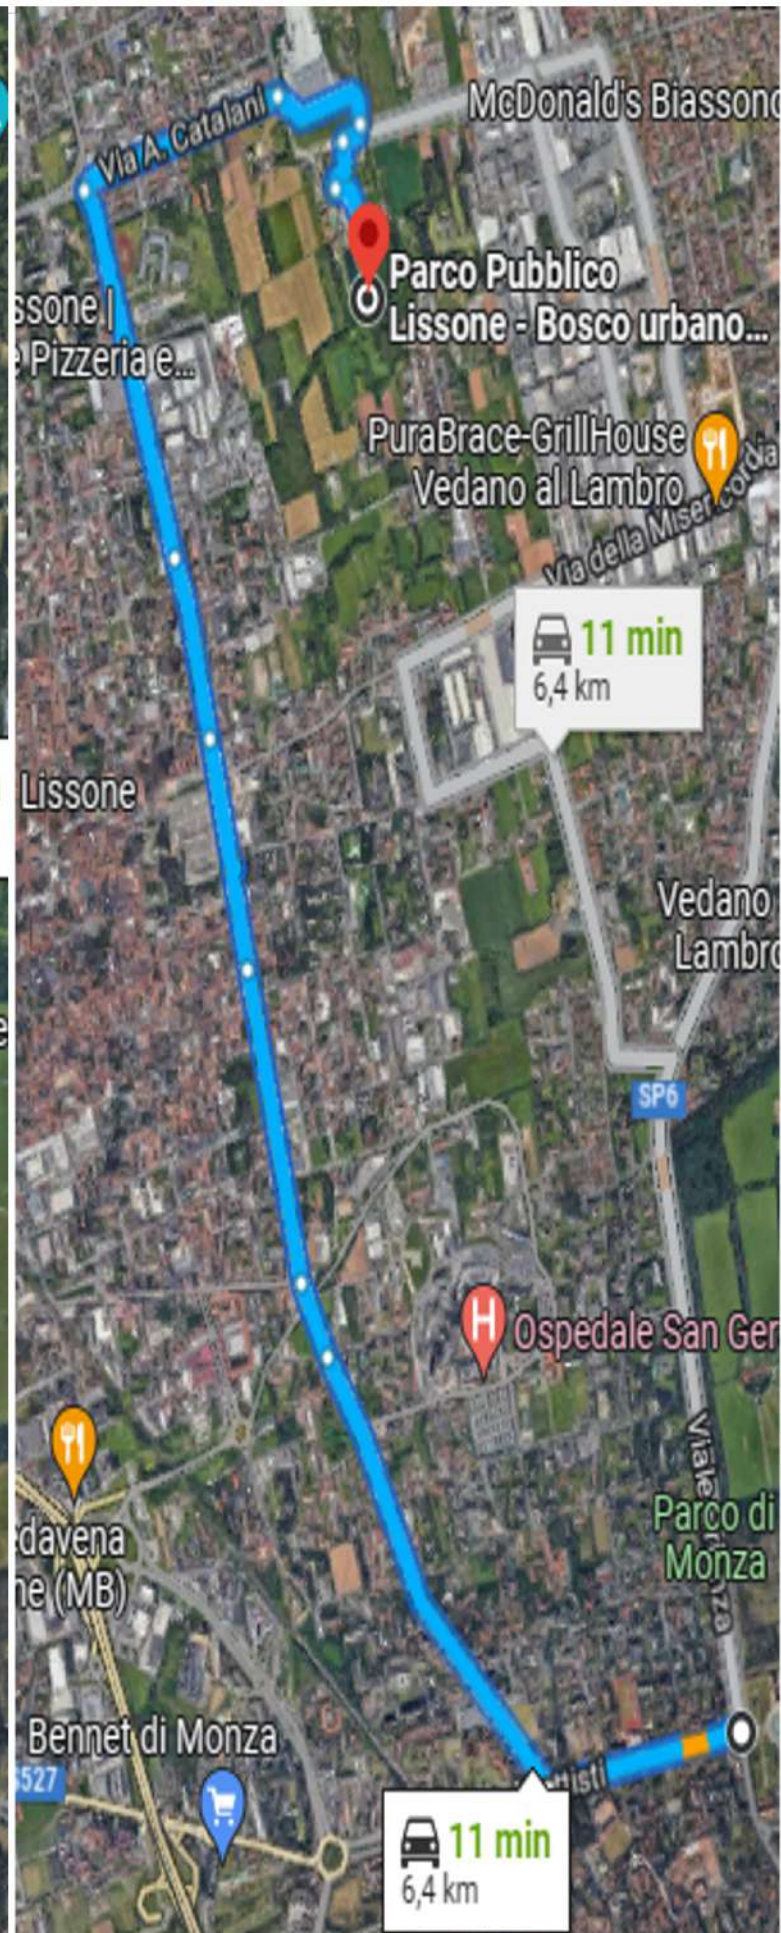

DOMENICA 05 FEBBRAIO 2023

LA POLISPORTIVA TEAM BRIANZA LISSONE ORGANIZZA

**10° TROFEO
CITTÀ DI LISSONE**

CROSS PER TUTTI - 3A PROVA

COME RAGGIUNGERE IL BOSCO URBANO VIA BOTTEGO 80 LISSONE

COME RAGGIUNGERE IL BOSCO URBANO VIA BOTTEGO 80 LISSONE

COME RAGGIUNGERE IL BOSCO URBANO VIA BOTTEGO 80 LISSONE

COME RAGGIUNGERE IL BOSCO URBANO VIA BOTTEGO 80 LISSONE

IN GIALLO I **PARCHEGGI** CON PERCORSO A PIEDI PER ARRIVARE AL CAMPO GARE