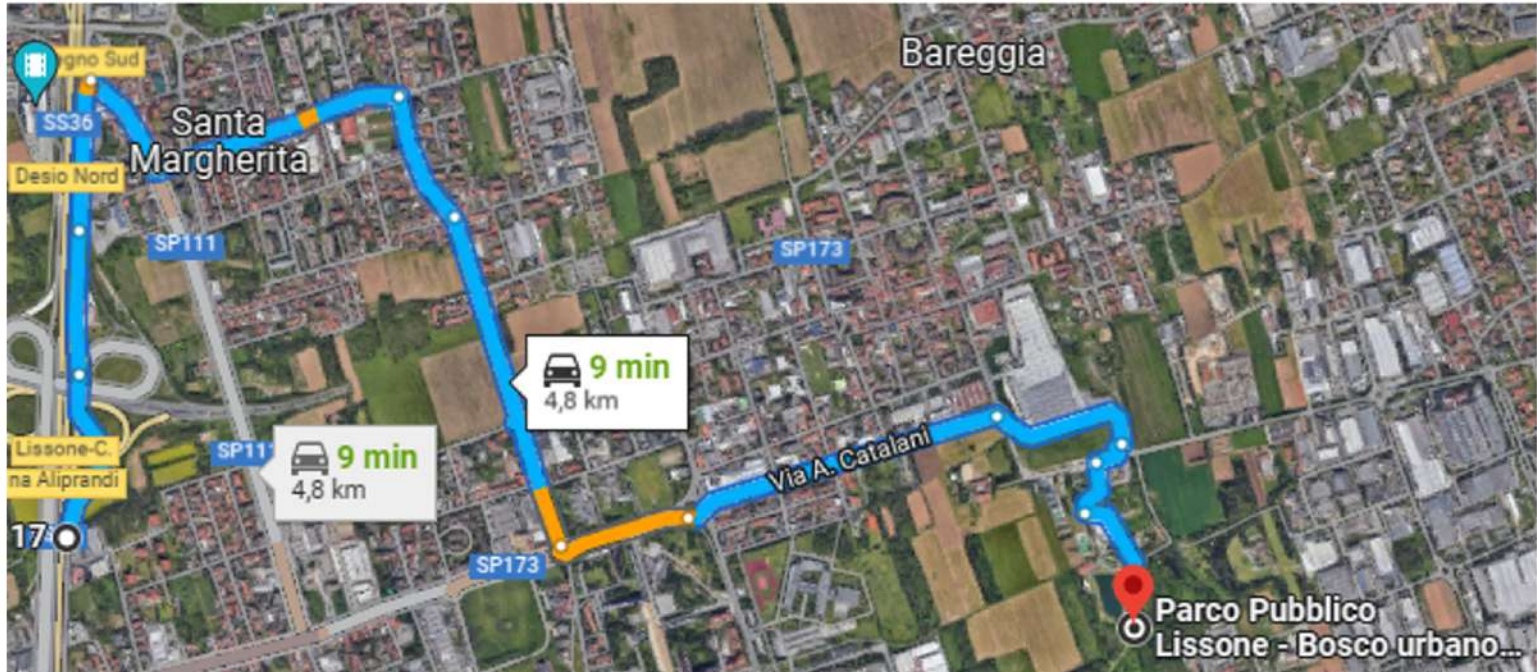

DOMENICA 05 FEBBRAIO 2023

LA POLISPORTIVA TEAM BRIANZA LISSONE ORGANIZZA

**10° TROFEO
CITTÀ DI LISSONE**

CROSS PER TUTTI - 3A PROVA

COME RAGGIUNGERE IL BOSCO URBANO VIA BOTTEGO 80 LISSONE

COME RAGGIUNGERE IL BOSCO URBANO VIA BOTTEGO 80 LISSONE

COME RAGGIUNGERE IL BOSCO URBANO VIA BOTTEGO 80 LISSONE

COME RAGGIUNGERE IL BOSCO URBANO VIA BOTTEGO 80 LISSONE

IN GIALLO I **PARCHEGGI** CON PERCORSO A PIEDI PER ARRIVARE AL CAMPO GARE