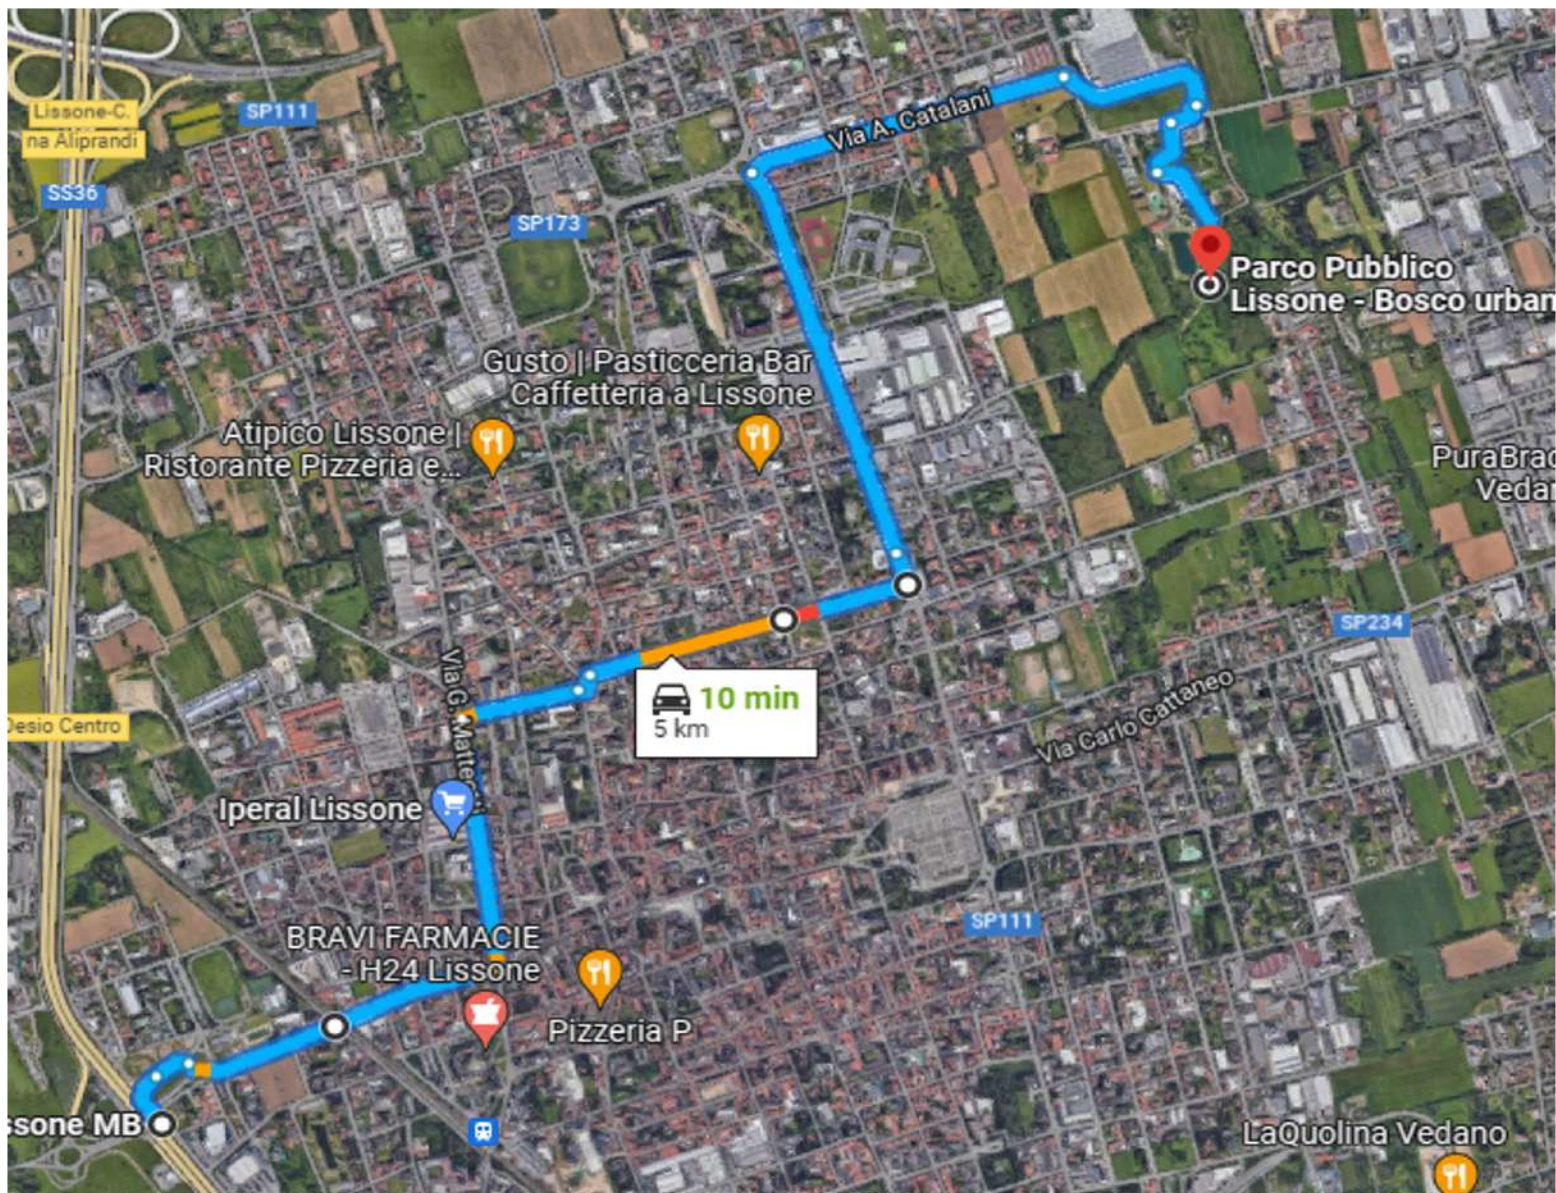

DOMENICA 05 FEBBRAIO 2023

LA POLISPORTIVA TEAM BRIANZA LISSONE ORGANIZZA

**10° TROFEO
CITTÀ DI LISSONE**

CROSS PER TUTTI - 3A PROVA

COME RAGGIUNGERE IL BOSCO URBANO VIA BOTTEGO 80 LISSONE

COME RAGGIUNGERE IL BOSCO URBANO VIA BOTTEGO 80 LISSONE

COME RAGGIUNGERE IL BOSCO URBANO VIA BOTTEGO 80 LISSONE

COME RAGGIUNGERE IL BOSCO URBANO VIA BOTTEGO 80 LISSONE

IN GIALLO I **PARCHEGGI** CON PERCORSO A PIEDI PER ARRIVARE AL CAMPO GARE