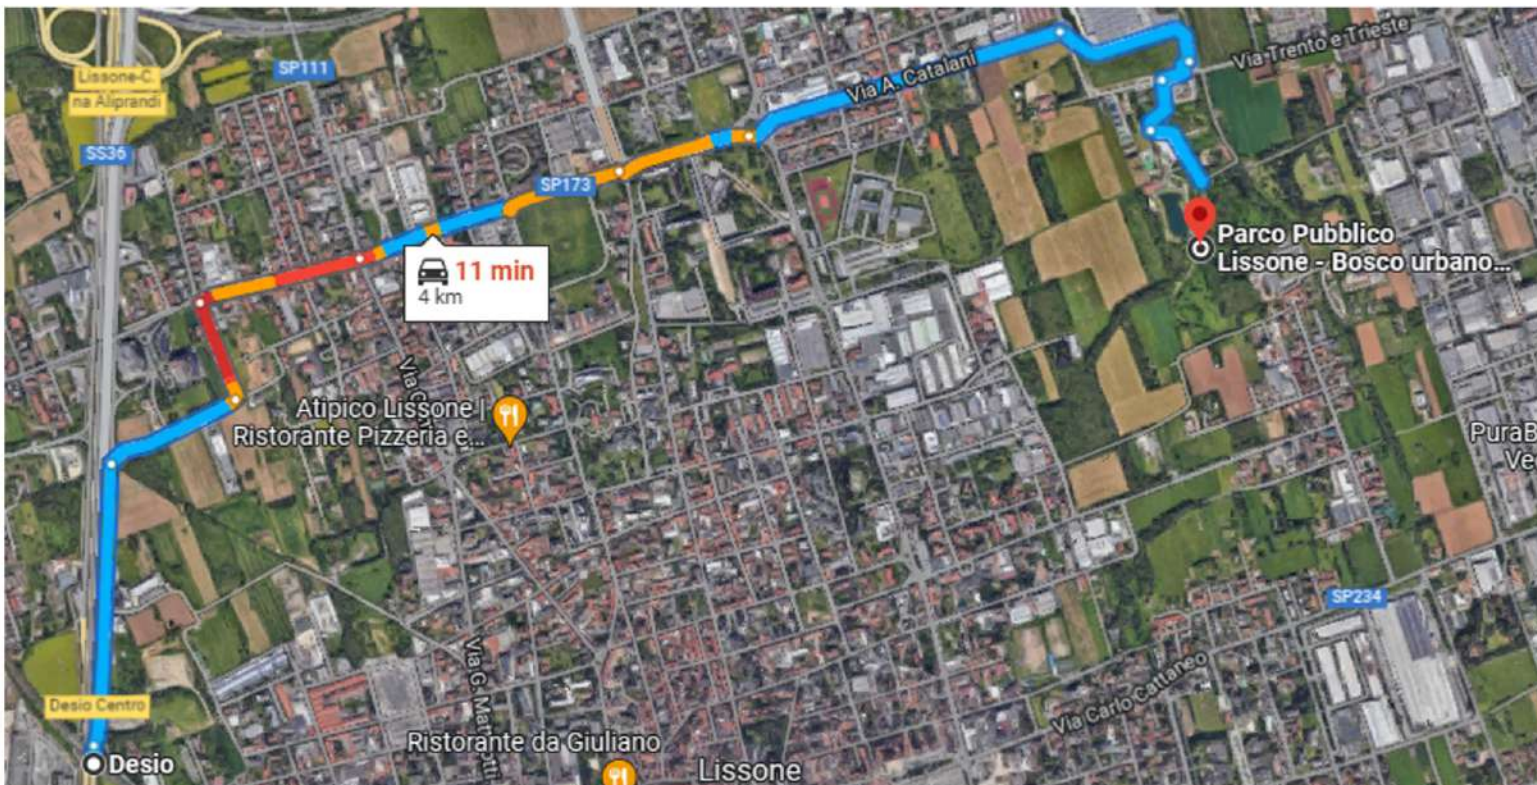

DOMENICA 05 FEBBRAIO 2023

LA POLISPORTIVA TEAM BRIANZA LISSONE ORGANIZZA

**10° TROFEO
CITTÀ DI LISSONE**

CROSS PER TUTTI - 3A PROVA

COME RAGGIUNGERE IL BOSCO URBANO VIA BOTTEGO 80 LISSONE

COME RAGGIUNGERE IL BOSCO URBANO VIA BOTTEGO 80 LISSONE

COME RAGGIUNGERE IL BOSCO URBANO VIA BOTTEGO 80 LISSONE

COME RAGGIUNGERE IL BOSCO URBANO VIA BOTTEGO 80 LISSONE

IN GIALLO I **PARCHEGGI** CON PERCORSO A PIEDI PER ARRIVARE AL CAMPO GARE