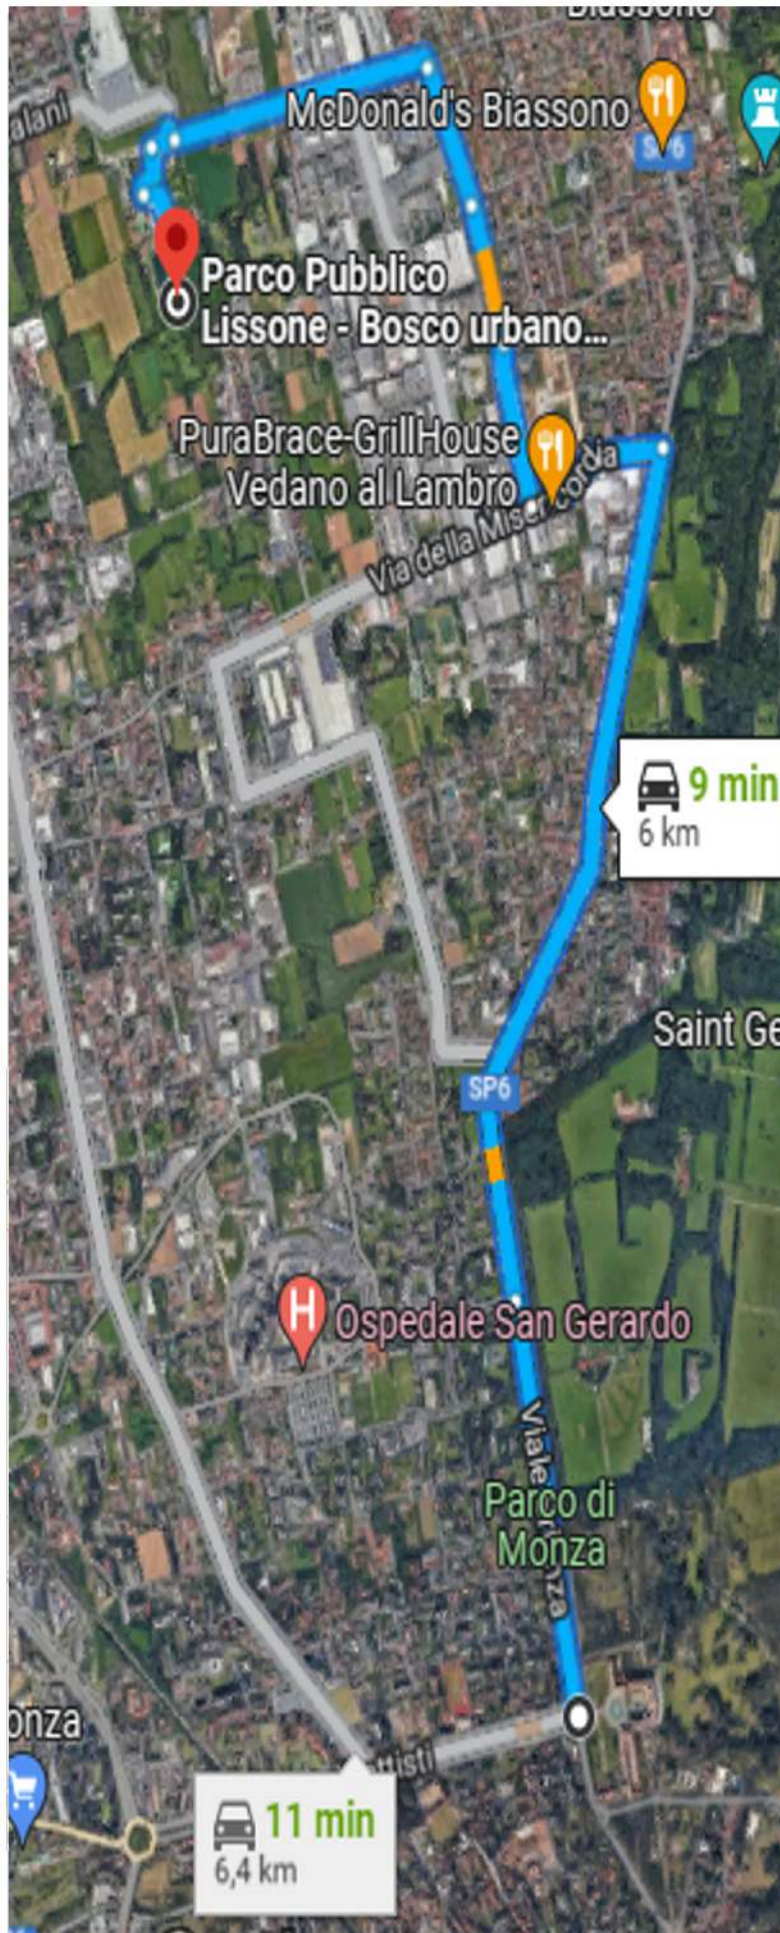

DOMENICA 05 FEBBRAIO 2023

LA POLISPORTIVA TEAM BRIANZA LISSONE ORGANIZZA

**10° TROFEO
CITTÀ DI LISSONE**

CROSS PER TUTTI - 3A PROVA

COME RAGGIUNGERE IL BOSCO URBANO VIA BOTTEGO 80 LISSONE

COME RAGGIUNGERE IL BOSCO URBANO VIA BOTTEGO 80 LISSONE

COME RAGGIUNGERE IL BOSCO URBANO VIA BOTTEGO 80 LISSONE

COME RAGGIUNGERE IL BOSCO URBANO VIA BOTTEGO 80 LISSONE

IN GIALLO I **PARCHEGGI** CON PERCORSO A PIEDI PER ARRIVARE AL CAMPO GARE