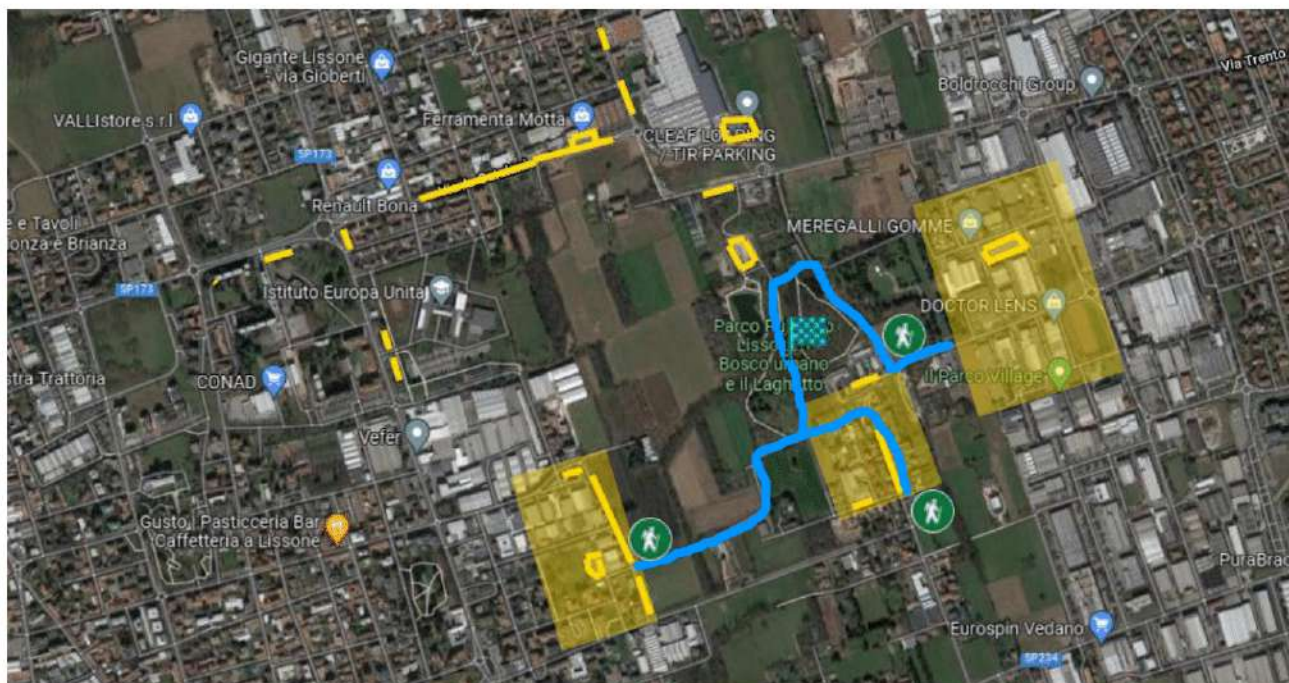

DOMENICA 05 FEBBRAIO 2023

LA POLISPORTIVA TEAM BRIANZA LISSONE ORGANIZZA

**10° TROFEO
CITTÀ DI LISSONE**

CROSS PER TUTTI - 3A PROVA

COME RAGGIUNGERE IL BOSCO URBANO VIA BOTTEGO 80 LISSONE

COME RAGGIUNGERE IL BOSCO URBANO VIA BOTTEGO 80 LISSONE

COME RAGGIUNGERE IL BOSCO URBANO VIA BOTTEGO 80 LISSONE

COME RAGGIUNGERE IL BOSCO URBANO VIA BOTTEGO 80 LISSONE

IN GIALLO I **PARCHEGGI** CON PERCORSO A PIEDI PER ARRIVARE AL CAMPO GARE