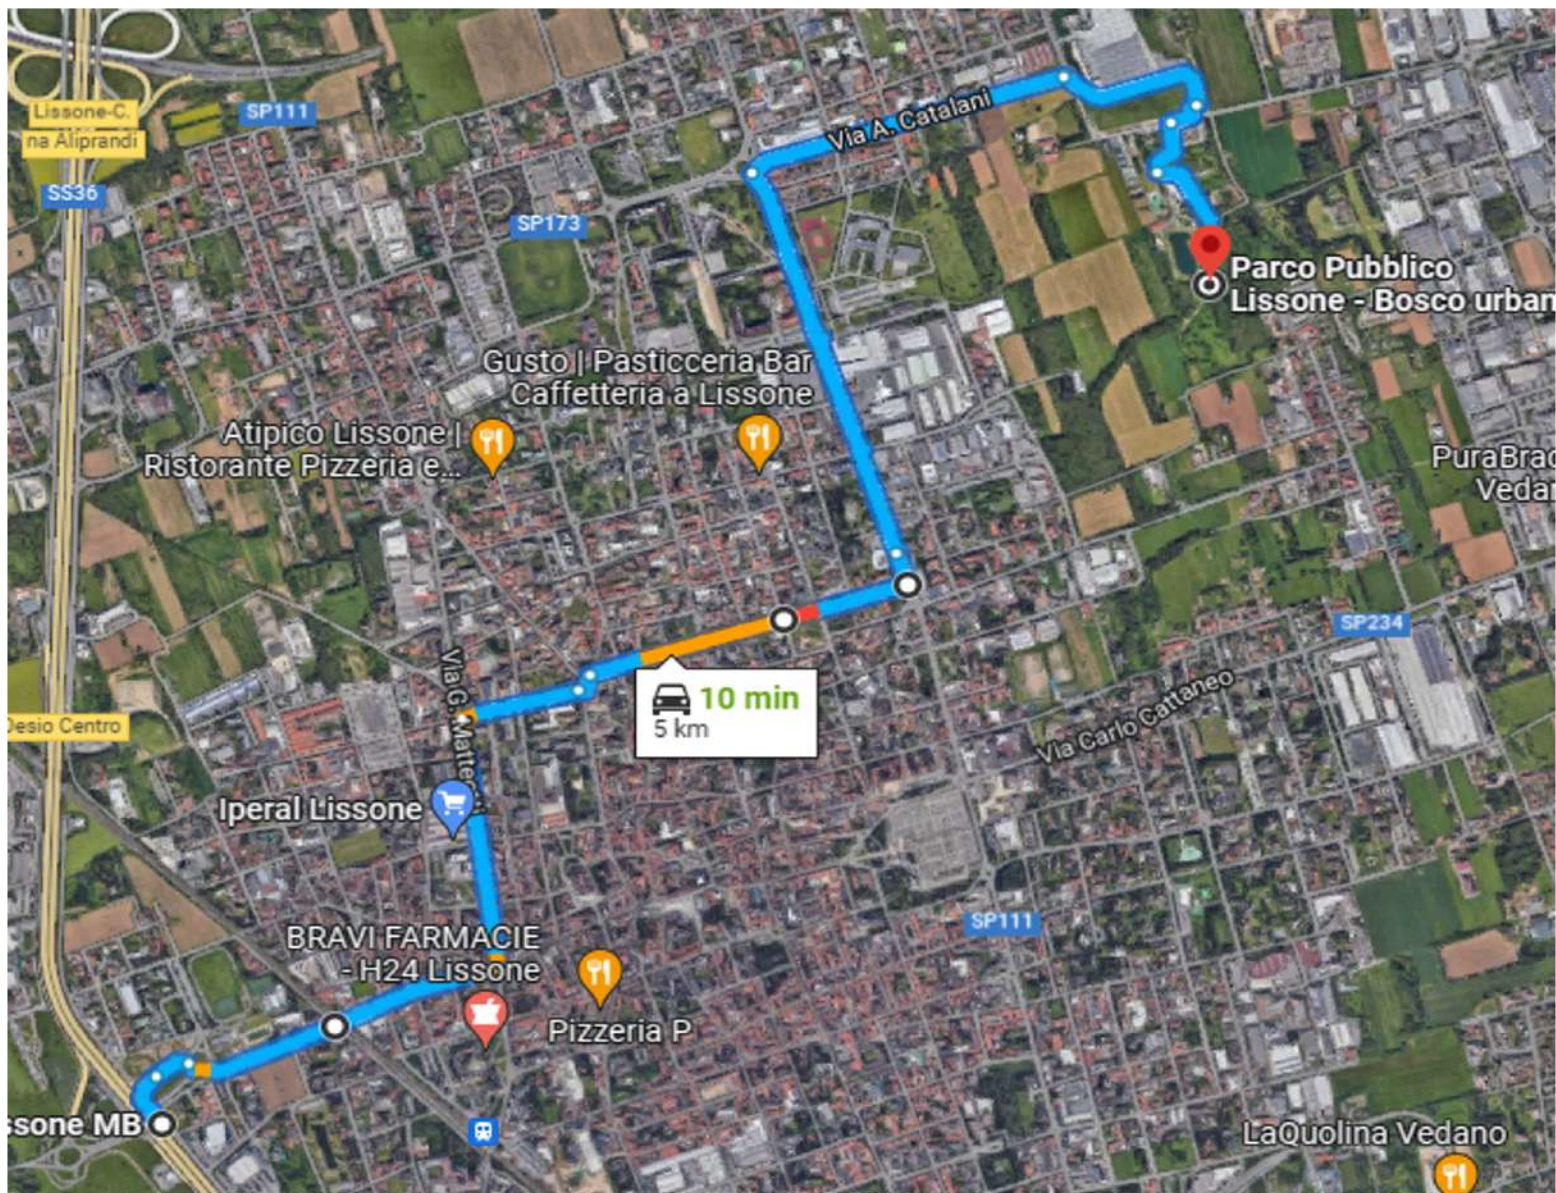

COME RAGGIUNGERE IL BOSCO URBANO VIA BOTTEGO 80 LISSONE

COME RAGGIUNGERE IL BOSCO URBANO VIA BOTTEGO 80 LISSONE

COME RAGGIUNGERE IL BOSCO URBANO VIA BOTTEGO 80 LISSONE

COME RAGGIUNGERE IL BOSCO URBANO VIA BOTTEGO 80 LISSONE

IN GIALLO I **PARCHEGGI** CON PERCORSO A PIEDI PER ARRIVARE AL CAMPO GARE